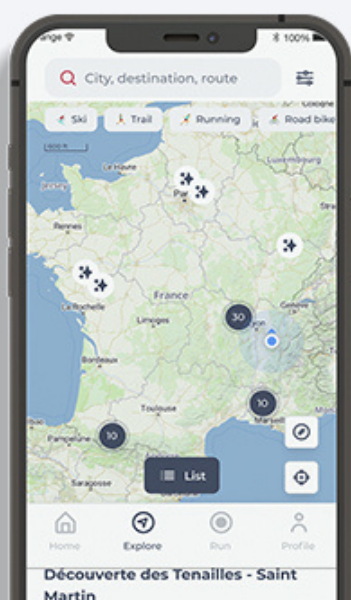

LES CIRCUITS DE LA MONTOISE A TELECHARGER

CIRCUIT NORDIQUE
11,5 KM

CIRCUIT NORDIQUE
16 KM

CIRCUIT COURSE
9 KM

CIRCUIT COURSE
16 KM

**PAYS DE
SAINT JEAN
DE MONTS**
VENDÉE OcéAN

**BOUGEZ SUR
LES BONS SPOTS
AVEC L'APPLI**

Trouvez votre prochaine destination sportive

Laissez-vous guider sur le parcours

Trackez et enregistrez vos performances

Relevez nos défis

Partagez votre expérience